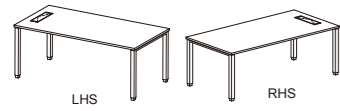

F1 plus另有便於使用的桌邊封板、走線板及一系列的文具配件，進一步美化外觀和加強功能。

□ = M (MFC) , V (Venner)

Executive Table

- F1P□-D1809L/R 1800W x 900D x 745H/mm
- F1P□-D2009L/R 2000W x 900D x 745H/mm
- F1P□-D2010L/R 2000W x 1000D x 745H/mm
- F1P□-D2210L/R 2200W x 1000D x 745H/mm