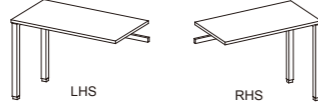

F1 plus另有便於使用的桌邊封板、走線板及一系列的文具配件，進一步美化外觀和加強功能。

□ = M (MFC) , V (Venner)

Executive Table

- F1P□-D1809L/R 1800W x 900D x 745H/mm
- F1P□-D2009L/R 2000W x 900D x 745H/mm
- F1P□-D2010L/R 2000W x 1000D x 745H/mm
- F1P□-D2210L/R 2200W x 1000D x 745H/mm

Executive Return Table

- F1P□-SD0605L/R 600W x 500D x 745H/mm
- F1P□-SD0705L/R 700W x 500D x 745H/mm
- F1P□-SD0805L/R 800W x 500D x 745H/mm
- F1P□-SD0905L/R 900W x 500D x 745H/mm
- F1P□-SD1005L/R 1000W x 500D x 745H/mm
- F1P□-SD1105L/R 1100W x 500D x 745H/mm
- F1P□-SD1205L/R 1200W x 500D x 745H/mm
- F1P□-SD0606L/R 600W x 600D x 745H/mm
- F1P□-SD0706L/R 700W x 600D x 745H/mm
- F1P□-SD0806L/R 800W x 600D x 745H/mm
- F1P□-SD0906L/R 900W x 600D x 745H/mm
- F1P□-SD1006L/R 1000W x 600D x 745H/mm
- F1P□-SD1106L/R 1100W x 600D x 745H/mm
- F1P□-SD1206L/R 1200W x 600D x 745H/mm